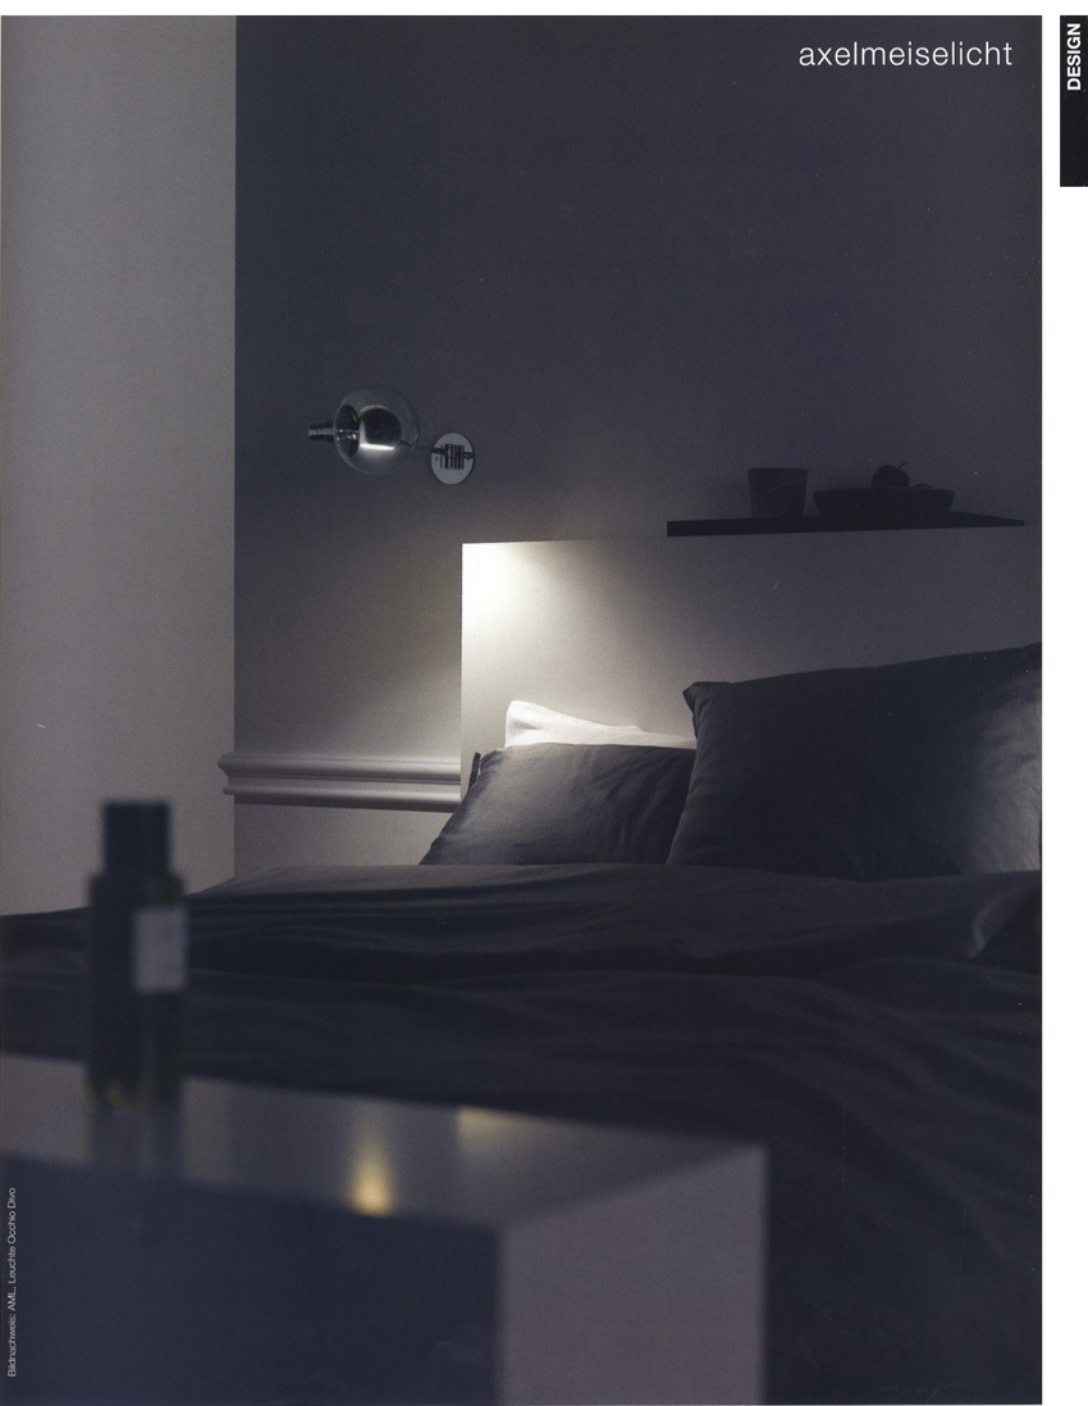

LICHT
KULT

DESIGN
& ARCHITEKTUR

4 1297612 306005

axelmeiselicht

DESIGN

Bildnachweis: AML, Leuchte Ochoho Duo