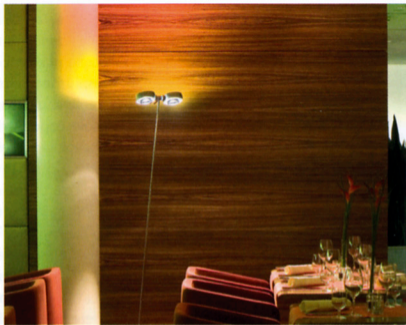

OCCHIO SENTO, LUCE IN EVOLUZIONE

Si chiama Occhio Sento l'ultimo prodotto nato in casa Axelmeiselicht, l'azienda tedesca che ha cambiato il modo di percepire la luce. Compatibile con la linea Occhio, il primo sistema di illuminazione modulare per gli spazi residenziali e professionali, Occhio Sento offre effetti di luce e colore a dir poco spettacolari, soddisfacendo un'esigenza umana sempre più evidente: la percezione emozionale e sensoriale. Qualsiasi ambiente cambia rapidamente aspetto e si trasforma con pochi e semplici movimenti sostituendo i filtri colorati e le lenti formato CD. Grazie a questo sistema innovativo le possibilità di impiego di Occhio Sento sono pressoché inesauribili in ogni tipologia di ambiente: luce completamente bianca per illuminare un interno multifunzionale, luce colorata per creare sensazionali atmosfere, combinazione di luce bianca e colorata per enfatizzare un determinato spazio funzionale. Il chiaro linguaggio formale e la compatibilità delle finiture sono il filo conduttore dello stile estetico del sistema Occhio premiato con importanti riconoscimenti di design.