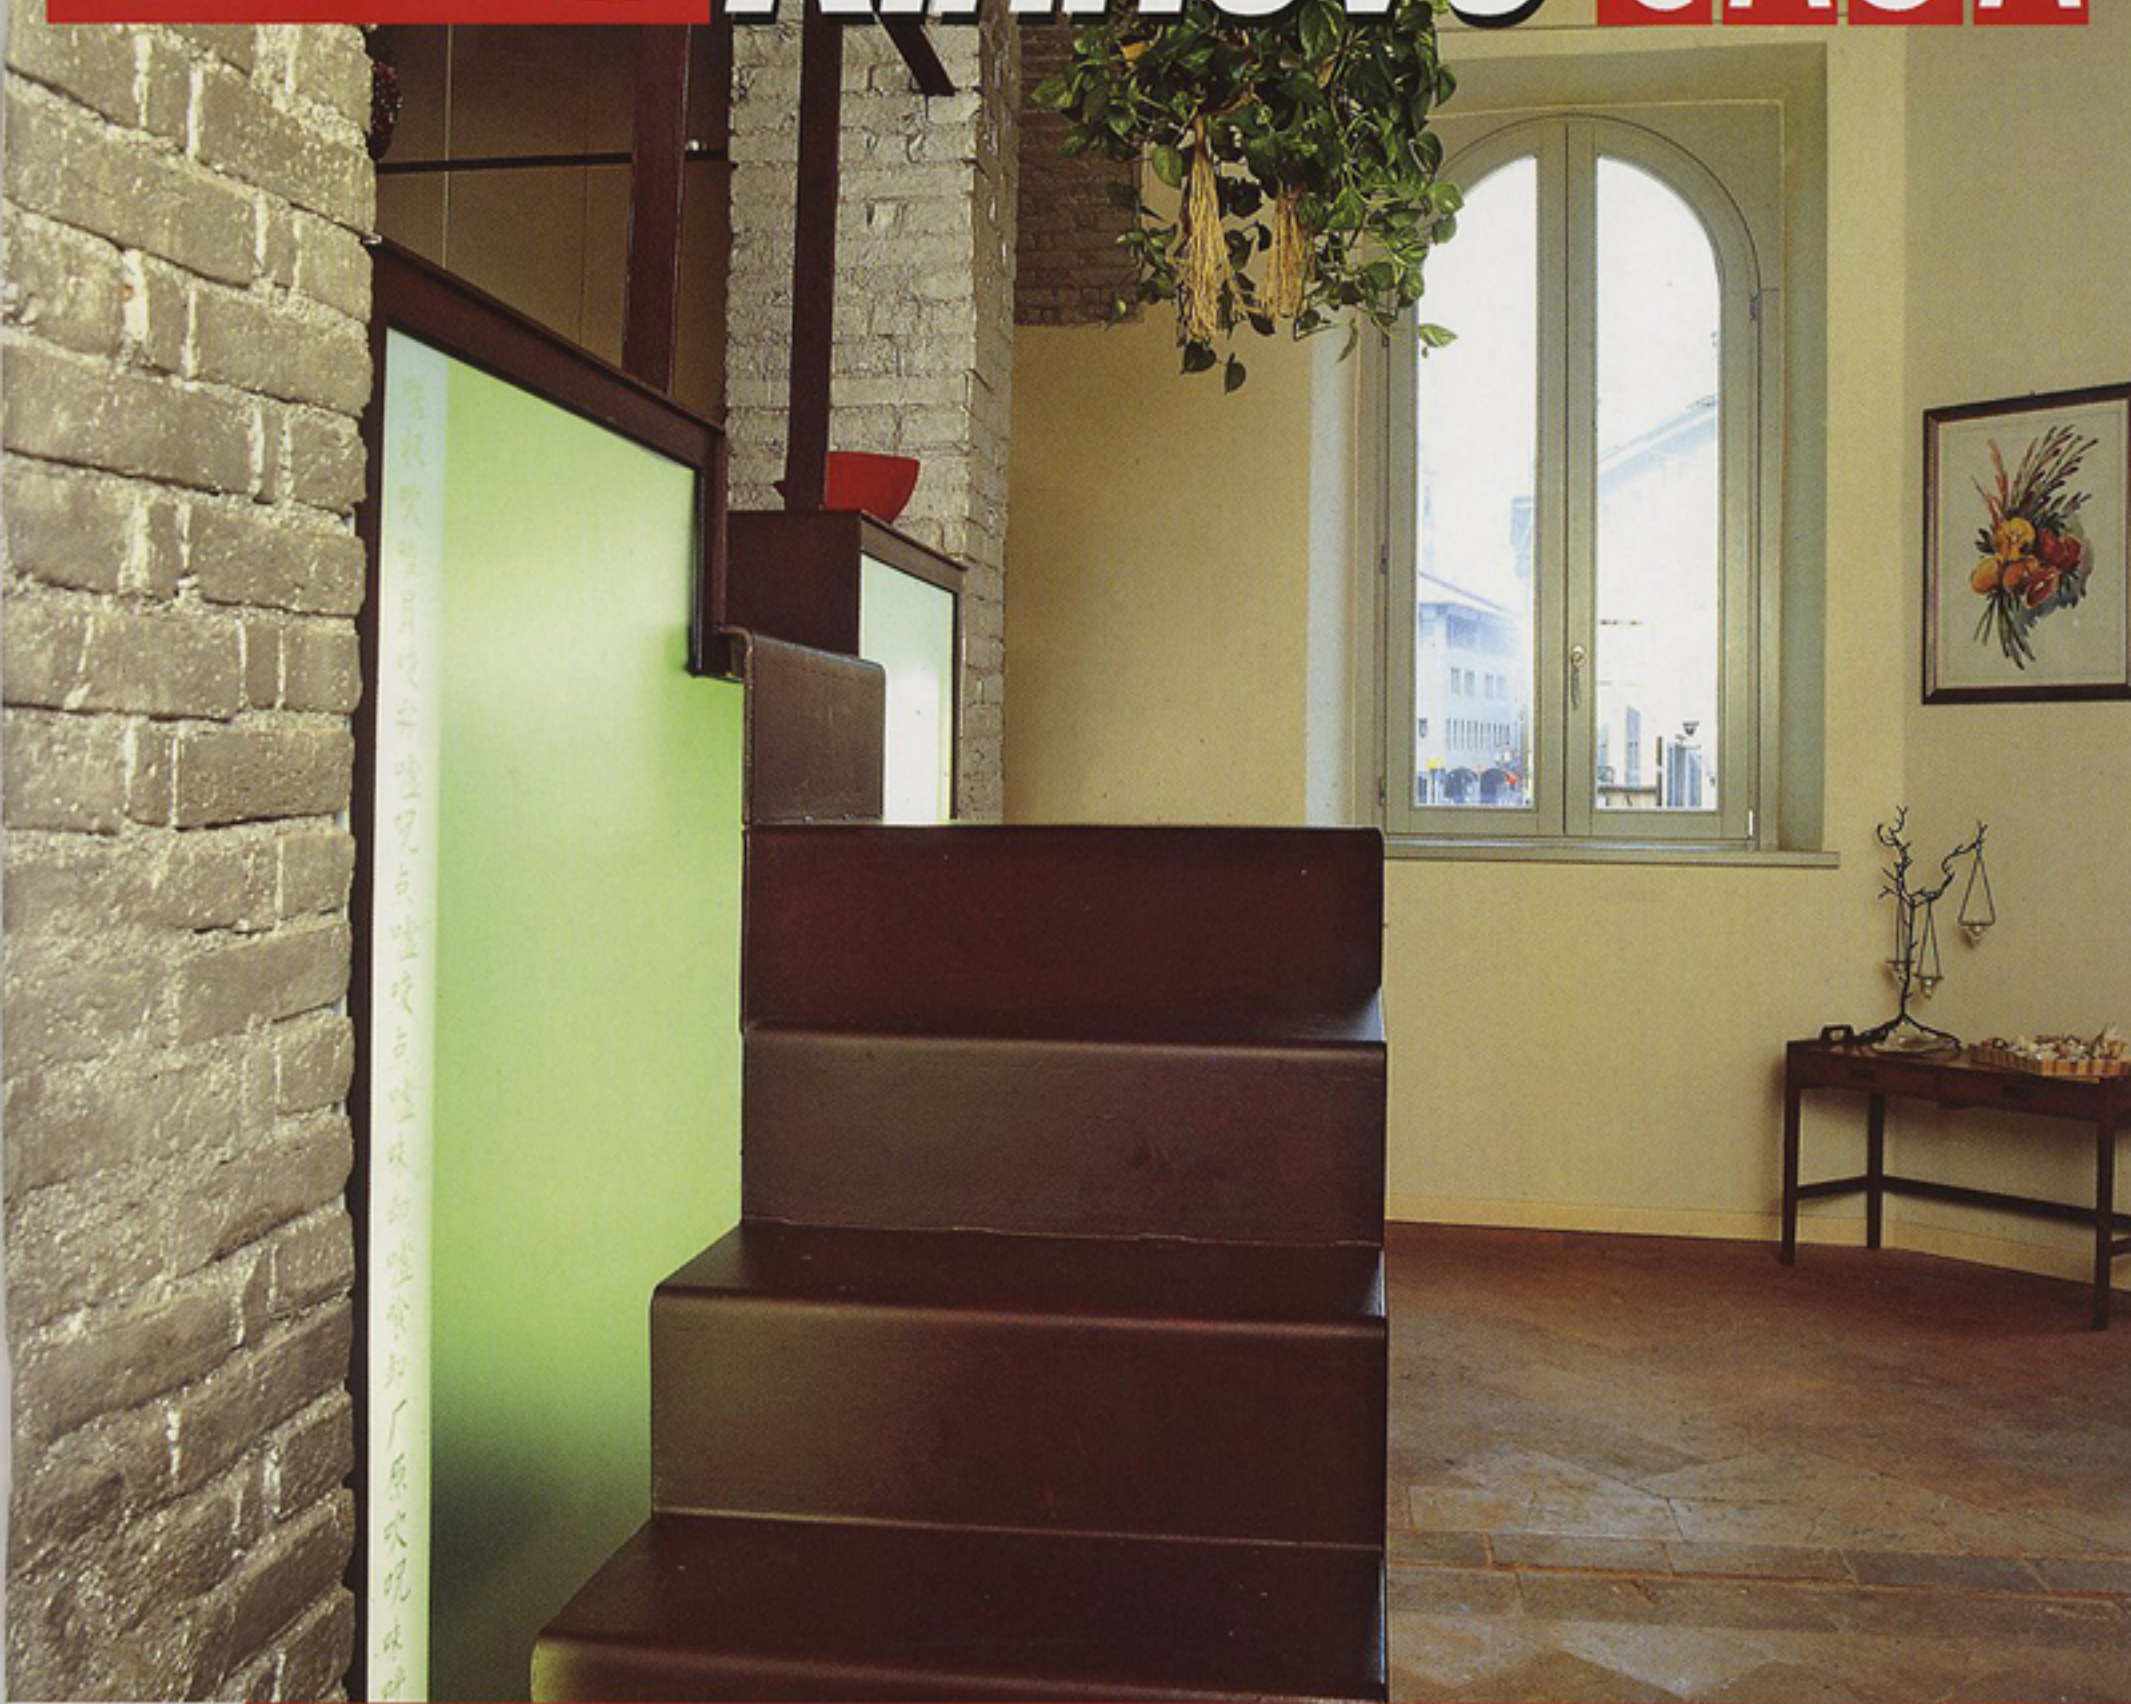

ERRE AL QUADRATO

R²

Ristruttururo

TOP MEDIA

LUGLIO/AGOSTO 2008 - BIMESTRALE anno II - n° 9 €3,20

Rinnovo CASA

SICUREZZA
porte d'ingresso
antifurti e
sistemi domotici

RISTRUTTURARE
un appartamento
una chiesa
un antico opificio

LUCI
proposte
per spazi
esterni

ISSN 1971-6044

Bolle luminose

Occhio Divo di Axelmeiselicht è una sfera in vetro con un diametro di 125 mm in versione lucida o satinata. La leggerezza del design e l'alto comfort luminoso rendono questa lampada un elemento versatile adatto ai più disparati campi di impiego. Otto diverse teste riflettenti orientabili creano degli incredibili effetti luminosi.