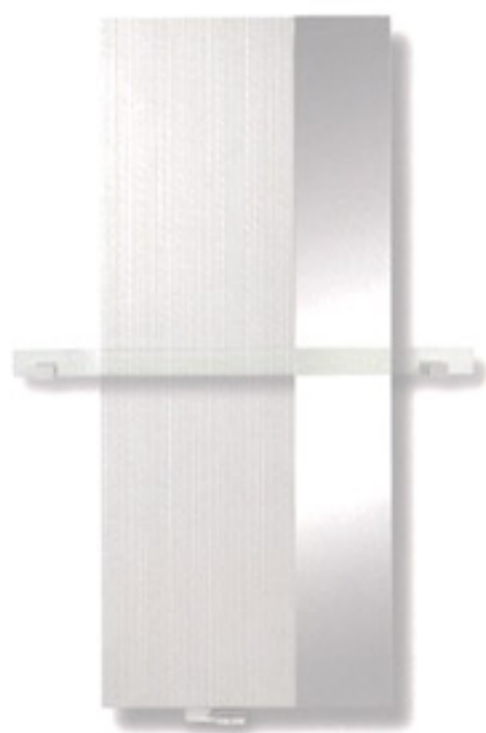

Interieur 08 ou le design roi

Du 17 au 26 octobre, Interieur 08, 21e Biennale de la créativité dans l'habitat, ouvrira ses portes. Le site de Kortrijk Xpo vivra alors à l'heure du design, puisque sur 40 000 mètres carrés, plus de 300 marques de design présenteront un florilège international de nouvelles idées, créations et réalisations dans le domaine de la décoration intérieure. En voici déjà un avant-goût...

Delta Light: une image lumineuse encadrée

Delta Light et l'abstraction géométrique: voilà une association qui ne date pas d'hier! Pour son nouveau luminaire design Canvas, ce spécialiste de l'éclairage est parti de deux carrés en enfilade. Effet garanti: l'image lumineuse de la lampe économique circuline est "encadrée", tandis que la lumière encadre elle-même les deux carrés.

Le Canvas a été conçu de telle sorte qu'il se fonde dans la lumière et que les angles sont mis en exergue. Tout autour, l'arc lumineux met de la tension sur le carré, qui semble forcer la lumière à prendre sa forme. Les plans se déclinent en blanc pur monochrome ou en noir avec du doré mat, plus festif.

Voilà un luminaire très design mais aussi très pratique, dont la lampe économique très efficace se remplace aisément. Ici, pas besoin de vis, vu que le cadre avant qui reçoit la lampe se clipse et se déclipse simplement. Ce luminaire utilise une lampe économique T5 de type circuline.

www.deltalight.com

Vasco: nouveau concept de stand