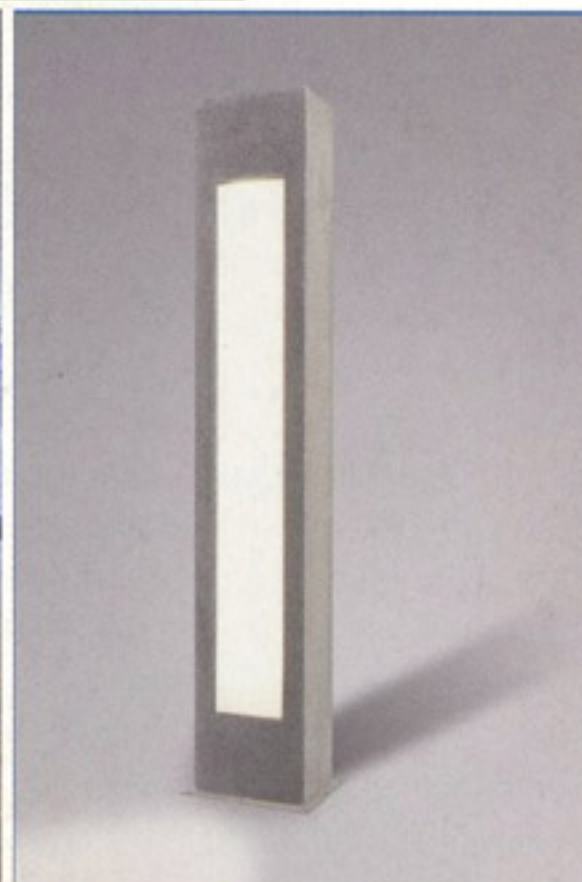

Spotlight

Revue professionnelle de l'éclairage intérieur et extérieur

Une édition d' **electro-vente**

Dossier éclairage de magasin
EVDV distribue aussi MCI
Avant-goût d'Interieur